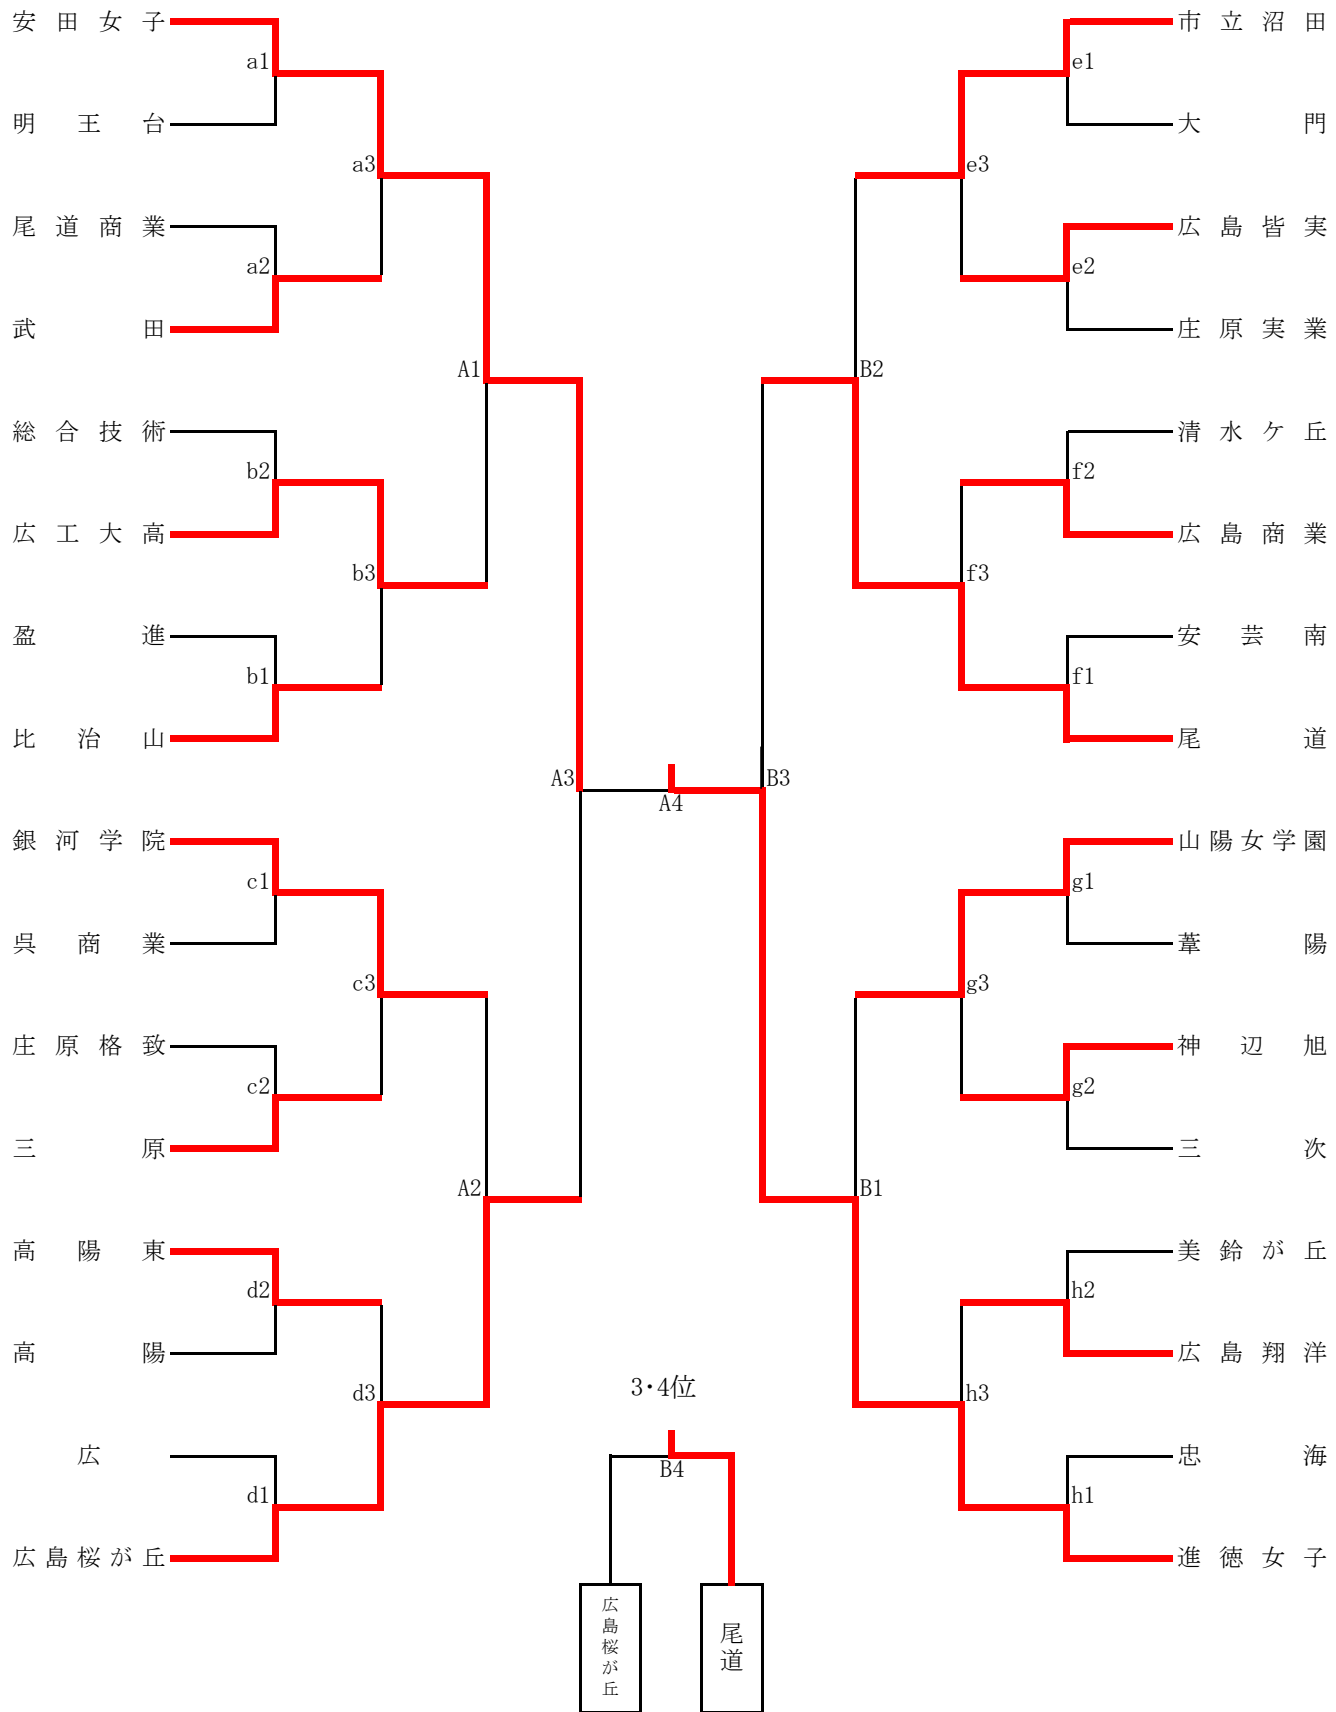

第73回中国高等学校バレーボール選手権大会

令和3年4月17日試合結果

a1

安田女子	2	25 - 5 25 - 7	0	明王台
------	---	------------------	---	-----

a2

武田	2	19 - 25 25 - 14 25 - 15	1	尾道商業
----	---	-------------------------------	---	------

a3

安田女子	2	25 - 12 25 - 10	0	武田
------	---	--------------------	---	----

d1

広島桜が丘	2	25 - 4 25 - 7	0	広
-------	---	------------------	---	---

d2

高陽東	2	25 - 12 25 - 19	0	高陽
-----	---	--------------------	---	----

d3

広島桜が丘	2	25 - 8 25 - 12	0	高陽東
-------	---	-------------------	---	-----